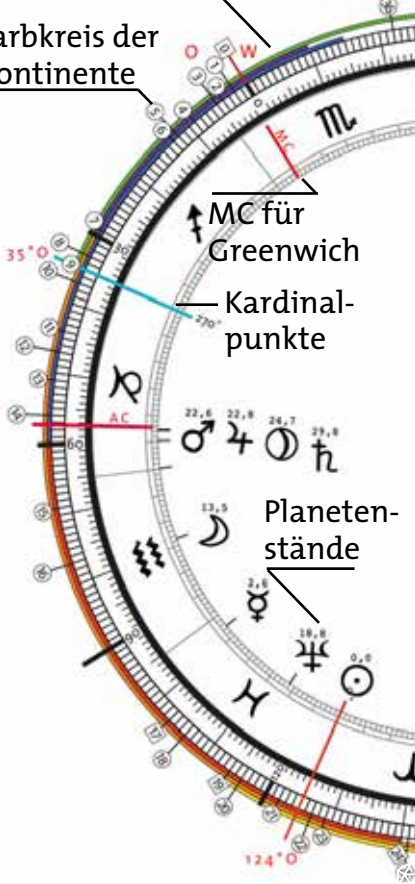

Lage der Hauptstädte mit Längengraden

Farbkreis der Kontinente