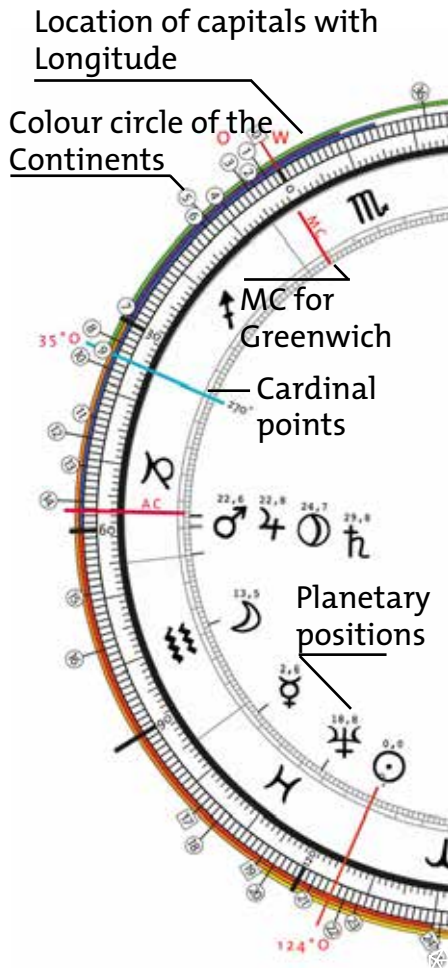

Legend: Cities and world trade centres

This new way of representing the equinox provides a simple method for interpreting and forecasting developments within a year.

The poster is printed on both sides. On the back you will find the illustration of an astrological calculating chart from the historical work „Astrologiae Nova Methodus“ from 1654. Use it later as a poster!

The poster „Equinox 2020“ is available in DIN-A2 format.

Order
A2, 42 x 60 cm: € 19,90
plus packing and shipping
5,90 € in Germany
Send your order to
Wolfgang Hauck:
info@nAstrologie.de